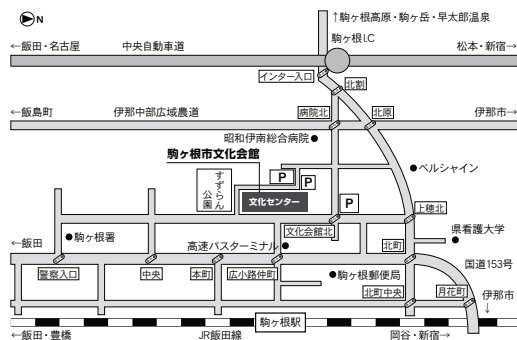

竹匠

中山夢歩

深来マサル

美術 中根聡子 照明 佐藤公徳・高橋英哉 音楽 長山善洋 音響 秀島正一 (エス・シー・アライアンス) 衣裳 伊藤早苗 ヘアメイク 富田武雄
 舞台監督 松井啓悟 制作 吉本麻子 宣伝美術 岡田成生 票券 インタースペース トランポ加藤運輸(村田純也) 企画製作 井口淳(ドリス&オレガ)

駒ヶ根市文化会館 2015年6月11日(木) 18:30開演 全席指定／(前売り)4,000円(当日)4,500円
 主催／(公財)駒ヶ根市文化財団 未就学児入場不可 事前予約(公演日3日前まで)による託児があります(1歳～6歳 お一人300円 未満児の託児は出来ません)
 問い合わせ先／駒ヶ根市文化会館 TEL 0265-83-1130

- プレイガイド** (☉: サービスカウンターでの取扱いです)
- | | |
|------------------|---------------|
| 駒ヶ根市文化会館 | ☎0265-83-1130 |
| 駒ヶ根市 ベルシャイン駒ヶ根店☉ | ☎0265-82-2111 |
| 宮田村 ブックスニシザワ | ☎0265-85-3585 |
| 伊那市 ベルシャイン伊那店☉ | ☎0265-76-2111 |
| 箕輪町 イオン箕輪店☉ | ☎0265-79-1411 |
| 飯田市 平安堂飯田店 | ☎0265-24-4545 |
| 平安堂座光寺店 | ☎0265-23-4646 |
- プレイガイドでの発売開始時刻は、各店舗の開店時間からとなります。