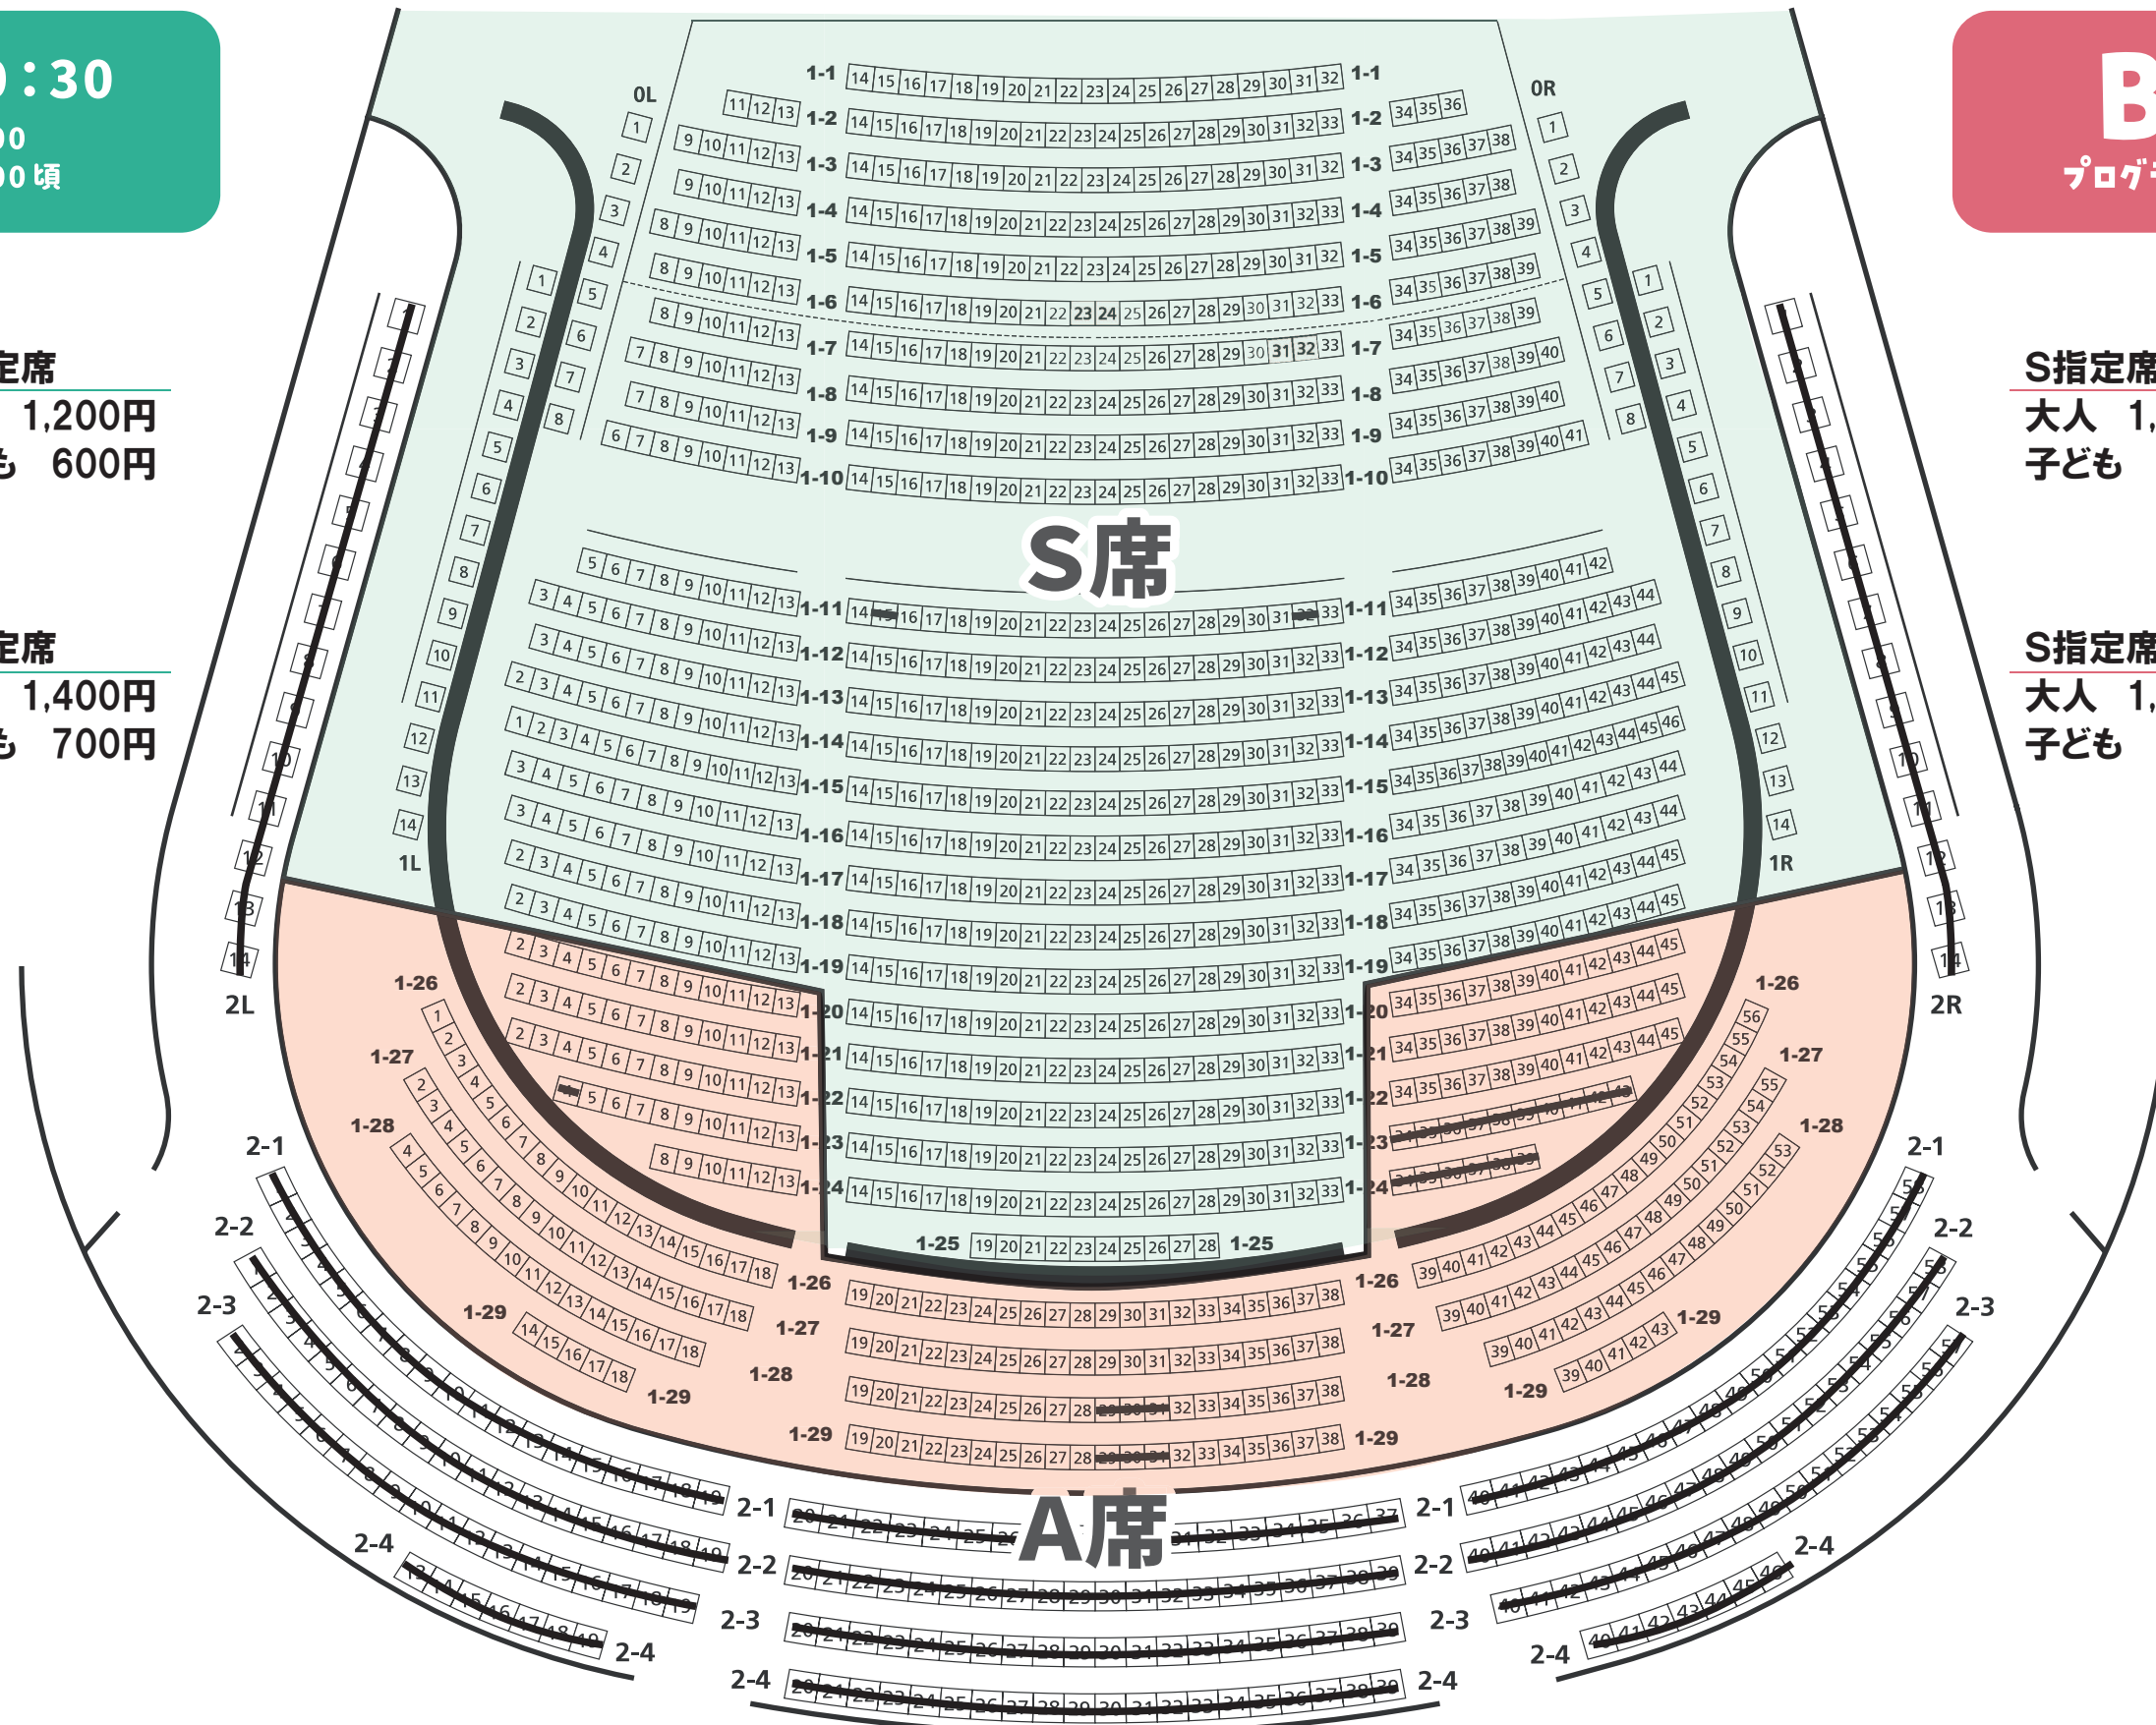

A **開演 10:30**
プログラム 開場 10:00 終演 12:00頃

前売り

S指定席	A指定席
大人 1,400円 子ども 700円	大人 1,200円 子ども 600円

当日

S指定席	A指定席
大人 1,600円 子ども 800円	大人 1,400円 子ども 700円

B **開演 14:00**
プログラム 開場 13:30 終演 15:30頃

前売り

S指定席	A指定席
大人 1,400円 子ども 700円	大人 1,200円 子ども 600円

当日

S指定席	A指定席
大人 1,600円 子ども 800円	大人 1,400円 子ども 700円

チケットお求めは
こちらから